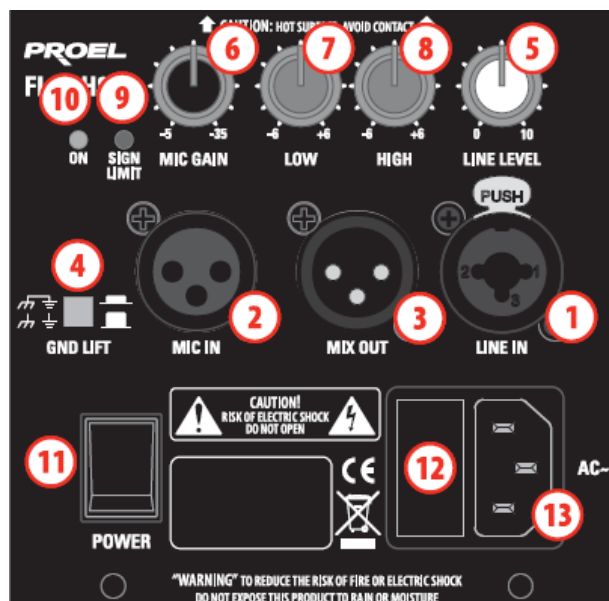

Gepowerde audio-monitor Proel Flash8A

- 1: Lijn-ingang : DVD, CD; Laptop (Jack of XLR)
- 2: Microfoon-ingang: Zonder Fantomvoeding (XLR)
- 3: Lijn-uitgang: Extra actieve luidspreker aansluiting (XLR)
- 4: Aarding-opheffing: Indien er stoorgeluiden zijn afkomstig van een verkeerde aarding.
- 5: Volume regelknop van lijningang "1"
- 6: Volume Regelknop van microfooningang "2"
- 7: Lage frequentieregeling
- 8: Hoge frequentieregeling
- 9: Signaal / Begrenzer indicatie-led