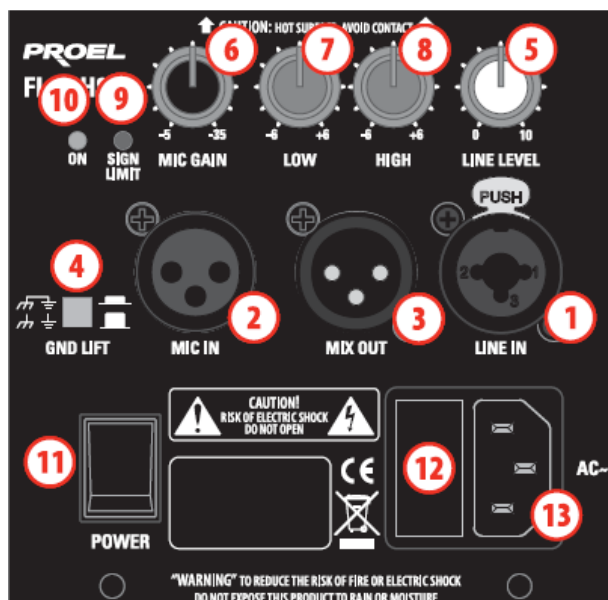

## Gepowerde audio-monitor Proel Flash8A

Productcode: AMON23P  
Omschrijving: Actieve monitor (ingebouwde versterker)  
Specificaties 2 weg-systeem; 122 dB @ 1m; 280 W

Aanzetten v/h toestel: Sluit alle kabels aan alvorens de audio-monitor aan te zetten.  
Uitzetten v/h toestel Zet de audio-monitor uit alvorens alle bekabeling te verwijderen.

Audio-ingangen: 1 x Microfoon (XLR ; zonder fantoomvoeding)  
1 x Lijningang (XLR/Jack ; CD, DVD, Computer, enz..)  
Audio-uitgang: 1 x Lijnuitgang (XLR)

- 1: Lijn-ingang : DVD, CD; Laptop (Jack of XLR)
- 2: Microfoon-ingang: Zonder Fantoomvoeding (XLR)
- 3: Lijn-uitgang: Extra actieve luidspreker aansluiting (XLR)
- 4: Aarding-opheffing: Indien er stoorgeluiden zijn afkomstig van een verkeerde aarding.
- 5: Volume regelknop van lijningang "1"
- 6: Volume Regelknop van microfooningang "2"
- 7: Lage frequentieregeling
- 8: Hoge frequentieregeling
- 9: Signaal / Begrenzer indicatie-led