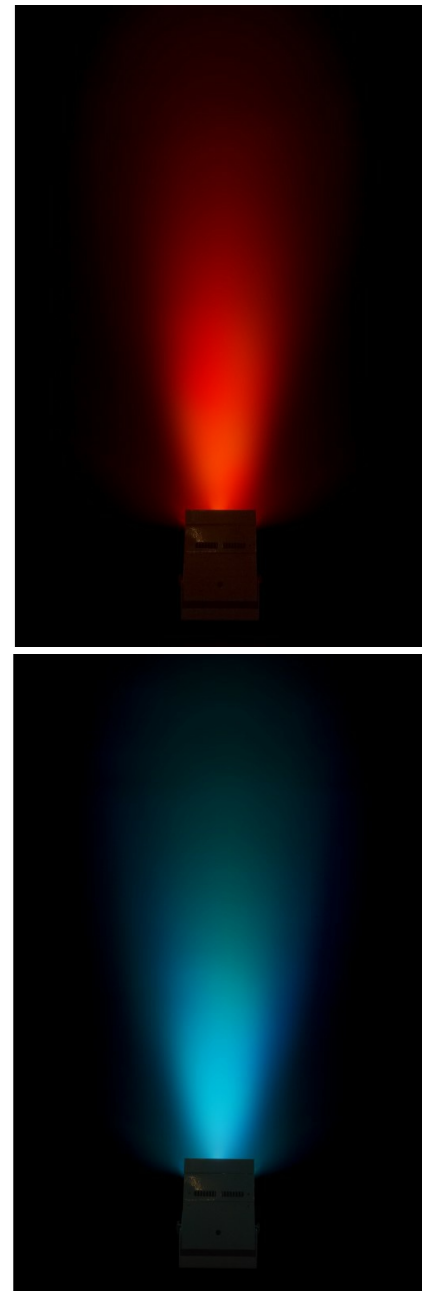

# ACCU COLOR-WHITE

05126

## BESCHRIJVING

Door accu gevoede LED-projector, gebaseerd op 6 stuks 10 watt RGBWA-LED's om ongewenste kleurschaduw te vermijden.

## FUNCTIES

- Door accu gevoede LED-projector, gebaseerd op 6 stuks 10 watt RGBWA-LED's om ongewenste kleurschaduw te vermijden.
- Bundelhoek = 22°
- De projectiehoek kan tussen 0° en 25° worden aangepast (verticaal naar horizontaal)
- De perfecte oplossing voor veel toepassingen: tentoonstellingstands, feesten, speciale evenementen...
- +/-10 uur gebruik in fadingmodus met een volledig opgeladen accu!
- Iedere projector is uitgerust met een draadloze zend-ontvangstmodule (zender en ontvanger) die 100% compatibel is met het W-DMX G4-protocol van "Wireless Solution Sweden".
- De projector kan ook met een lege accu worden gebruikt: sluit hem gewoon op het lichtnet aan!
- Zeer vloeiende RGBWA kleurwijzigingen dankzij hoogfrequente dim-elektronica
- De interne acculader laadt de accu op terwijl de projector op netspanning werkt.
- De projector wordt geleverd met een transparante kunststof kap om hem tegen regen te beschermen (IP54), zodat hij buiten kan worden gebruikt om bomen, planten, wandelpaden e.d. te verlichten.
- Verschillende werkmodi:
  - Zelfstandig: aangepaste kleuren selecteerbaar of automatisch en ritmisch gesynchroniseerde kleurveranderingen
  - Master/slave-modus: fantastische, voorgeprogrammeerde, op muziek gesynchroniseerde lichtshows.
  - DMX-gestuurd: bekabeld en draadloos. (5 modi: 4 - 5 - 9 - 10 kanalen, LEDCON-02 Mk2)
  - Kan aangestuurd worden door een kleine JB SYSTEMS LEDCON-02 Mk2 en LEDCON-XL controller
  - Bedienbaar via de draadloze IR-afstandsbediening
- ProCon-netspanning in-/uitgangen: eenvoudig doorlussen van meerdere eenheden (indien nodig).