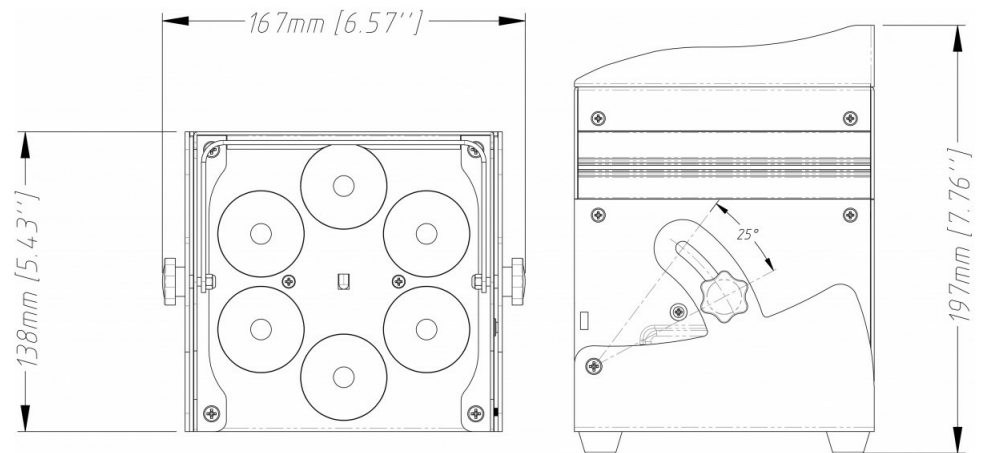

## SPECIFICATIES

|   |                                    |
|---|------------------------------------|
| <b>Algemeen : Toepassing</b>                          | DJ & Club, Stage & Rental, Theatre |
| <b>Algemeen : Afmetingen (cm)</b>                     | 16,7 x 13,8 x 18,5 cm              |
| <b>Algemeen : Gewicht (kg)</b>                        | 4.14                               |
| <b>Algemeen : Stroomvoorziening</b>                   | AC 100 - 240V, 50/60Hz, Battery    |
| <b>Algemeen : Energie label</b>                       | Nee                                |
| <b>Algemeen : Stroomverbruik W</b>                    | 60                                 |
| <b>Algemeen : Kleur</b>                               | white                              |
| <b>Algemeen : Display</b>                             | LED                                |
| <b>Algemeen : Bevestiging</b>                         | M10                                |
| <b>Algemeen : IP rating</b>                           | indoor                             |
| <b>Controle : manueel</b>                             | Ja                                 |
| <b>Controle : Master/Slave</b>                        | Ja                                 |
| <b>Controle : DMX M/S</b>                             | Nee                                |
| <b>Controle : autonoom</b>                            | automatic, sound, fixed            |
| <b>Controle : Type meegeleverde afstandsbediening</b> | Wireless IR remote control         |
| <b>Controle : programeerbaar</b>                      | Nee                                |
| <b>Controle : upgradable software</b>                 | Nee                                |
| <b>Controle : maximum DMX kanalen</b>                 | 10                                 |
| <b>Licht : type fitting</b>                           | none                               |
| <b>Licht : lamp</b>                                   | LED                                |
| <b>Licht : kleuren</b>                                | Rood, Groen, Blauw, Wit, Amber     |
| <b>Licht : kleuren mengen</b>                         | Ja                                 |
| <b>licht : focus</b>                                  | None                               |
| <b>Licht : zoom</b>                                   | None                               |
| <b>Licht : iris</b>                                   | Nee                                |
| <b>Licht : frost effect</b>                           | Nee                                |
| <b>Licht : min. hoek lichtstraal (°)</b>              | 22                                 |
| <b>Licht : max. hoek lichtstraal (°)</b>              | 25                                 |
| <b>Licht : min. vernieuwingsfrequentie (kHz)</b>      | Nee                                |
| <b>Licht : max. vernieuwingsfrequentie (kHz)</b>      | Nee                                |
| <b>Brand</b>  | JB SYSTEMS                         |
| <b>EANCode</b>  | 5420025651264                      |
| <b>Discontinued</b>                                   | Nee                                |