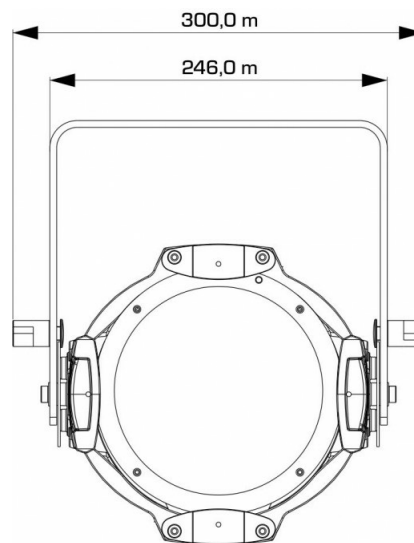

## SPECIFICATIES

<b>Algemeen : Toepassing</b>	Architectural, DJ & Club, Stage & Rental
<b>Algemeen : Afmetingen (cm)</b>	30 x 30.9 x 26.4 cm
<b>Algemeen : Gewicht (kg)</b>	4.1
<b>Algemeen : Stroomvoorziening</b>	AC 100 - 240V, 50/60Hz
<b>Algemeen : Energie label</b>	Nee
<b>Algemeen : Stroomverbruik W</b>	95
<b>Algemeen : Kleur</b>	black
<b>Algemeen : Display</b>	LED
<b>Algemeen : Bevestiging</b>	M12
<b>Algemeen : IP rating</b>	indoor
<b>Controle : manueel</b>	Ja
<b>Controle : Master/Slave</b>	Ja
<b>Controle : DMX M/S</b>	Nee
<b>Controle : autonoom</b>	sound, fixed
<b>Controle : Type meegeleverde afstandsbediening</b>	-
<b>Controle : Type optionele afstandsbediening</b>	UV-REMOTE
<b>Controle : programmeerbaar</b>	Nee
<b>Controle : upgradable software</b>	Ja
<b>Controle : maximum DMX kanalen</b>	2
<b>Licht : type fitting</b>	none
<b>Licht : Lux</b>	-
<b>Licht : lumen</b>	-
<b>Licht : lamp</b>	UV
<b>Licht : min. kleurtemperatuur (K)</b>	-
<b>Licht : max. kleurtemperatuur (K)</b>	-
<b>Licht : CRI</b>	-
<b>Licht : kleuren</b>	UV
<b>Licht : kleuren mengen</b>	Nee
<b>Licht : vaste gobos</b>	-
<b>Licht : roterende gobos</b>	-
<b>licht : focus</b>	None
<b>Licht : zoom</b>	None
<b>Licht : iris</b>	Nee
<b>Licht : prisma ( # facetten + roterend j/n )</b>	-
<b>Licht : frost effect</b>	No
<b>Licht : min. hoek lichtstraal (°)</b>	60
<b>Licht : max. hoek lichtstraal (°)</b>	60
<b>Licht : min. vernieuwingsfrequentie (kHz)</b>	3.6
<b>Licht : max. vernieuwingsfrequentie (kHz)</b>	3.6
<b>Aansluiting : ingang</b>	3 pin XLR, rdm
<b>Aansluiting : uitgang</b>	3 pin XLR
<b>Brand</b>	BRITEQ
<b>EANCode</b>	5420025638074
<b>Discontinued</b>	Nee