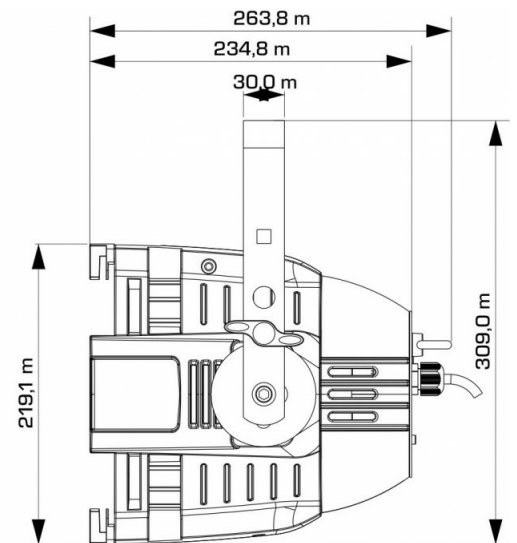

## SPECIFICATIES

<b>Algemeen : Toepassing</b>	Architectural, DJ & Club, Stage & Rental
<b>Algemeen : Afmetingen (cm)</b>	30 x 30.9 x 26.4 cm
<b>Algemeen : Gewicht (kg)</b>	4.1
<b>Algemeen : Stroomvoorziening</b>	AC 100 - 240V, 50/60Hz
<b>Algemeen : Energie label</b>	Nee
<b>Algemeen : Stroomverbruik W</b>	95
<b>Algemeen : Kleur</b>	black
<b>Algemeen : Display</b>	LED
<b>Algemeen : Bevestiging</b>	M12
<b>Algemeen : IP rating</b>	indoor
<b>Controle : manueel</b>	Ja
<b>Controle : Master/Slave</b>	Ja
<b>Controle : DMX M/S</b>	Nee
<b>Controle : autonoom</b>	sound, fixed
<b>Controle : Type meegeleverde afstandsbediening</b>	-
<b>Controle : Type optionele afstandsbediening</b>	UV-REMOTE
<b>Controle : programmeerbaar</b>	Nee
<b>Controle : upgradable software</b>	Ja
<b>Controle : maximum DMX kanalen</b>	2
<b>Licht : type fitting</b>	none
<b>Licht : Lux</b>	-
<b>Licht : lumen</b>	-
<b>Licht : lamp</b>	UV
<b>Licht : min. kleurtemperatuur (K)</b>	-
<b>Licht : max. kleurtemperatuur (K)</b>	-
<b>Licht : CRI</b>	-
<b>Licht : kleuren</b>	UV
<b>Licht : kleuren mengen</b>	Nee
<b>Licht : vaste gobos</b>	-
<b>Licht : roterende gobos</b>	-
<b>licht : focus</b>	None
<b>Licht : zoom</b>	None
<b>Licht : iris</b>	Nee
<b>Licht : prisma ( # facetten + roterend j/n )</b>	-
<b>Licht : frost effect</b>	No
<b>Licht : min. hoek lichtstraal (°)</b>	60
<b>Licht : max. hoek lichtstraal (°)</b>	60
<b>Licht : min. vernieuwingsfrequentie (kHz)</b>	3.6
<b>Licht : max. vernieuwingsfrequentie (kHz)</b>	3.6
<b>Aansluiting : ingang</b>	3 pin XLR, rdm
<b>Aansluiting : uitgang</b>	3 pin XLR
<b>Brand</b>	BRITEQ
<b>EANCode</b>	5420025638074
<b>Discontinued</b>	Nee