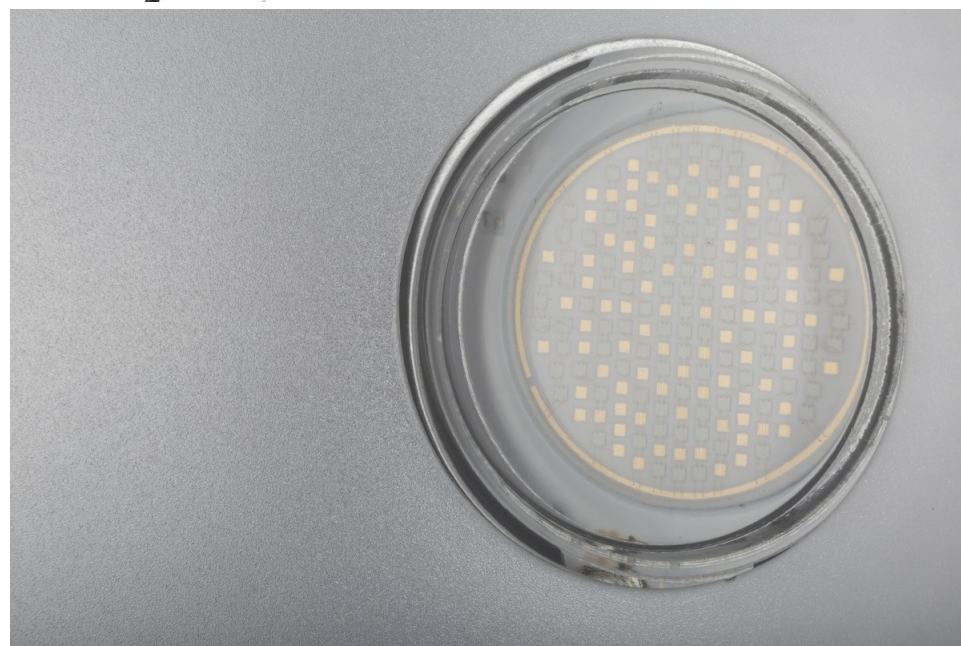

# LED UV-GUN 100W

03807

## BESCHRIJVING

Een betrouwbare 100 Watt "COB" led-gebaseerde blacklight met een hogere opbrengst dan de traditionele UV400 blacklight en met vele extra voordelen!

## FUNCTIES

- Een betrouwbare 100 Watt "COB" led-gebaseerde blacklight met een hogere opbrengst dan de traditionele UV400 blacklight en met vele extra voordelen!
- DMX-aansturing via 1 of 2 kanalen: kanaal voor dimmen en stroboscoop
- Dimbaar van 0% tot 100%.
- Geluid gestuurde modus met interne mic.
- Variabele Strobe
- Master/slave modus voor grotere installaties.
- Geëxtrudeerde, zwarte aluminium behuizing met sterke ophangbeugel.
- Geen fragiele, snel breekbare lampen: perfect voor verhuursbedrijven!
- RDM-functionaliteit voor eenvoudige afstandinstelling: DMX-adressering, kanaalmodus, ...
- 3-pens DMX-in-/uitgangen en vast netsnoer van 1 m met standaard netstekker (CEE 7/7)
- Optionele IR-afstandsbediening voor gemakkelijke bediening!