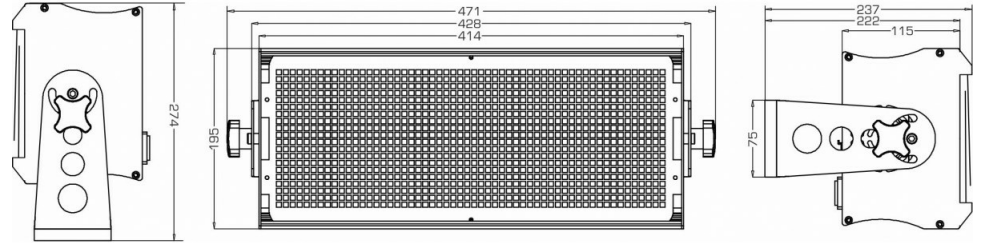

## SPECIFICATIES

<b>Algemeen : Toepassing</b>	DJ & Club, Stage & Rental, Theatre
<b>Algemeen : Afmetingen (cm)</b>	47,1 x 19,5 x 27,4 (237) cm
<b>Algemeen : Gewicht (kg)</b>	8.54
<b>Algemeen : Stroomvoorziening</b>	AC 240V, 50Hz
<b>Algemeen : Energie label</b>	N/A
<b>Algemeen : Stroomverbruik W</b>	900
<b>Algemeen : Kleur</b>	black
<b>Algemeen : Display</b>	LCD
<b>Algemeen : Bevestiging</b>	optional omega bracket
<b>Algemeen : IP rating</b>	indoor
<b>Controle : manueel</b>	Nee
<b>Controle : Master/Slave</b>	Ja
<b>Controle : DMX MSL</b>	Nee
<b>Controle : autonoom</b>	no
<b>Controle : programmeerbaar</b>	Nee
<b>Controle : upgradable software</b>	Ja
<b>Controle : maximum DMX kanalen</b>	13
<b>Licht : type fitting</b>	geen
<b>Licht : lumen</b>	100000
<b>Licht : lamp</b>	LED
<b>Licht : min. kleurtemperatuur (K)</b>	4500
<b>Licht : max. kleurtemperatuur (K)</b>	4500
<b>Licht : CRI</b>	90
<b>Licht : kleuren</b>	Wit
<b>Licht : kleuren mengen</b>	Nee
<b>licht : focus</b>	Geen
<b>Licht : zoom</b>	None
<b>Licht : iris</b>	Nee
<b>Licht : frost effect</b>	No
<b>Licht : max. hoek lichtstraal (°)</b>	120
<b>Licht : min. vernieuwingsfrequentie (kHz)</b>	Nee
<b>Licht : max. vernieuwingsfrequentie (kHz)</b>	Nee
<b>Aansluiting : ingang</b>	3 pin XLR, 5 pin XLR, powercon
<b>Aansluiting : uitgang</b>	3 pin XLR, 5 pin XLR, powercon
<b>Brand</b>	BRITEQ
<b>EANCode</b>	5420025647144
<b>Discontinued</b>	Nee